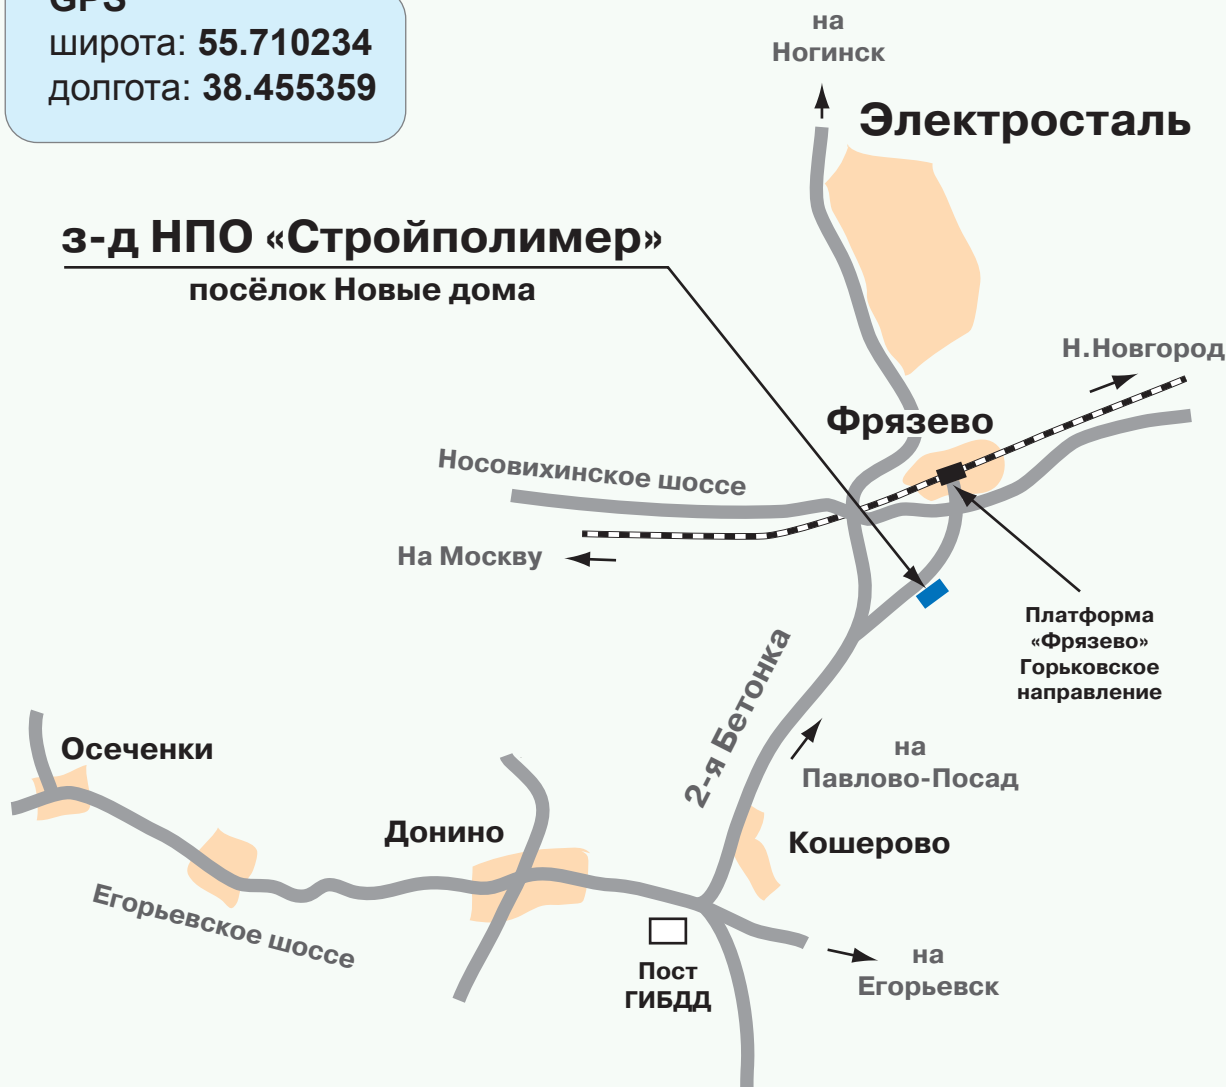

Схема проезда к заводу НПО «Стройполимер»

Адрес: Московская область, Ногинский район, пос. Новые дома

GPS

широта: 55.710234

долгота: 38.455359

з-д НПО «Стройполимер»

посёлок Новые дома

Оптовый склад - тел.: 8(495)225-39-47

пн - пт

с 8:30 до 17:00, перерыв с 12:00 до 12:30

подача машин под загрузку до 16:00

Розничный магазин - тел.: 8(495)225-39-51, 8(916)927-84-93

пн - сб

с 9:00 до 18:00, без обеда